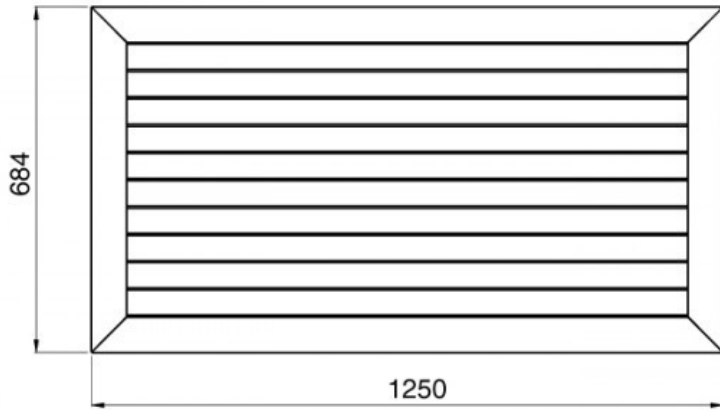

# HERITAGE

TIMELESS OUTDOOR COLLECTION

TAVOLO DA SALOTTO RETTANGOLARE - PICCOLO REF. 1006

Designer: Povl Bjerregaard Eskildsen Ref. 1006

HERITAGE Tavolo da salotto rettangolare piccolo in massello di Teak 125x69 cm

Piedini in ottone galvanizzato mm 1190x624x454

	Collection: <b>HERITAGE</b> TIMELESS OUTDOOR COLLECTION	
	REF.: 1006	Material: Solid Premium Teak
Description: Coffee table		Scale 1 : 11

**A4**