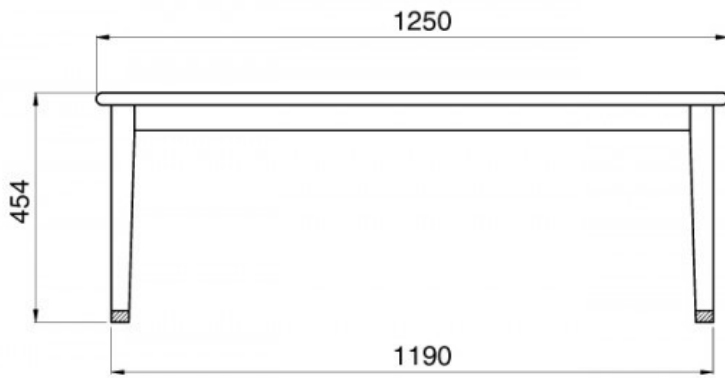

# HERITAGE

TIMELESS OUTDOOR COLLECTION

TAVOLO DA SALOTTO RETTANGOLARE - PICCOLO REF. 1006

Designer: Povl Bjerregaard Eskildsen Ref. 1006

HERITAGE Tavolo da salotto rettangolare piccolo in massello di Teak 125x69 cm

Piedini in ottone galvanizzato mm 1190x624x454

	Collection: <b>HERITAGE</b> TIMELESS OUTDOOR COLLECTION	
	REF.: 1006	Material: Solid Premium Teak
Description: Coffee table		Scale 1 : 11

**A4**