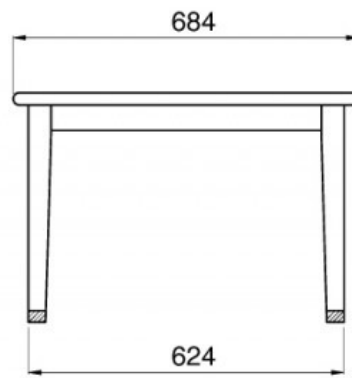

# HERITAGE

TIMELESS OUTDOOR COLLECTION

TAVOLO DA SALOTTO RETTANGOLARE - PICCOLO REF. 1006

Designer: Povl Bjerregaard Eskildsen Ref. 1006

HERITAGE Tavolo da salotto rettangolare piccolo in massello di Teak 125x69 cm

Piedini in ottone galvanizzato mm 1190x624x454

	Collection: <b>HERITAGE</b> TIMELESS OUTDOOR COLLECTION	
	REF.: 1006	Material: Solid Premium Teak
Description: Coffee table		Scale 1 : 11

**A4**