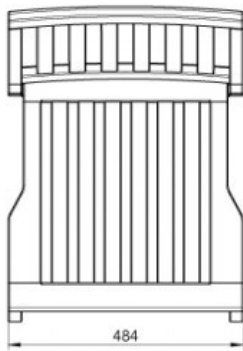

CAMBRIDGE

SEDIA DA PRANZO IMPILABILE REF. 107

Ref. 107

CAMBRIDGE Sedia da pranzo, impilabile, in massello di teak. mm 484x650x893

Collection: **CAMBRIDGE**

REF.: 107

Material: Solid Premium Teak

Description: Stacking chair

Scale
1 : 11

A4