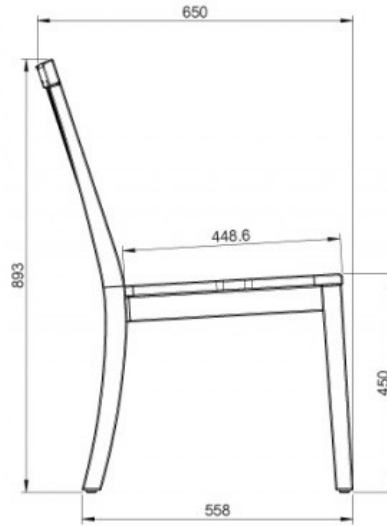

CAMBRIDGE

SEDIA DA PRANZO IMPILABILE REF. 107

Ref. 107

CAMBRIDGE Sedia da pranzo, impilabile, in massello di teak. mm 484x650x893

Collection: **CAMBRIDGE**

REF.: 107

Material: Solid Premium Teak

Description: Stacking chair

Scale
1 : 11

A4