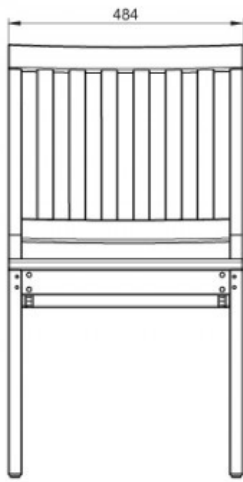

CAMBRIDGE

SEDIA DA PRANZO IMPILABILE REF. 107

Ref. 107

CAMBRIDGE Sedia da pranzo, impilabile, in massello di teak. mm 484x650x893

Collection: **CAMBRIDGE**

REF.: 107

Material: Solid Premium Teak

Description: Stacking chair

Scale
1 : 11

A4